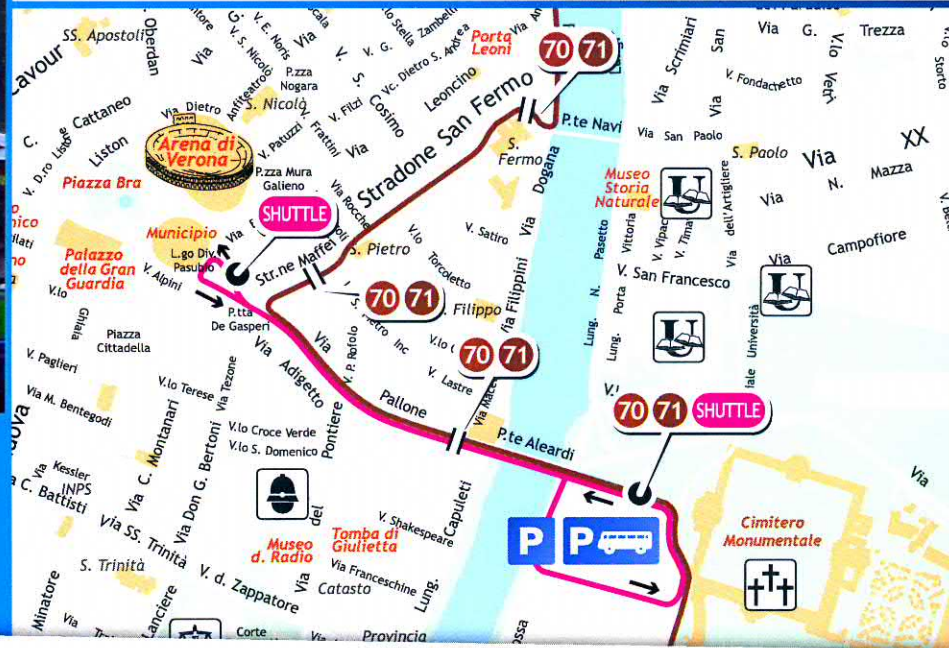

VON MONTAG BIS SAMSTAG
6.27 Uhr, dann alle 10 Minuten bis 19.57 Uhr

SHUTTLE BUS

TUTTI I GIORNI

Partenze da viale del Cimitero:
9.02 poi ogni 10' fino alle 12.02
15.02 poi ogni 10' fino alle 18.02

Partenze da Largo Div. Pasubio:
9.07 poi ogni 10' fino alle 12.07
15.07 poi ogni 10' fino alle 18.07

DAILY

Departures from viale del Cimitero:
9.02 A.M. and then every 10 minutes until 12.02 A.M.
3.02 P.M. and then every 10 minutes until 6.02 P.M.

Departures from Largo Div. Pasubio:
9.07 A.M. and then every 10 minutes until 12.07 A.M.
3.07 P.M. and then every 10 minutes until 6.07 P.M.

TÄGLICH

Abfahrten von viale del Cimitero:
9.02 Uhr, dann alle 10 Minuten bis 12.02 Uhr
15.02 Uhr, dann alle 10 Minuten bis 18.02 Uhr

Abfahrten von Largo Div. Pasubio:
9.07 Uhr, dann alle 10 Minuten bis 12.07 Uhr
15.07 Uhr, dann alle 10 Minuten bis 18.07 Uhr