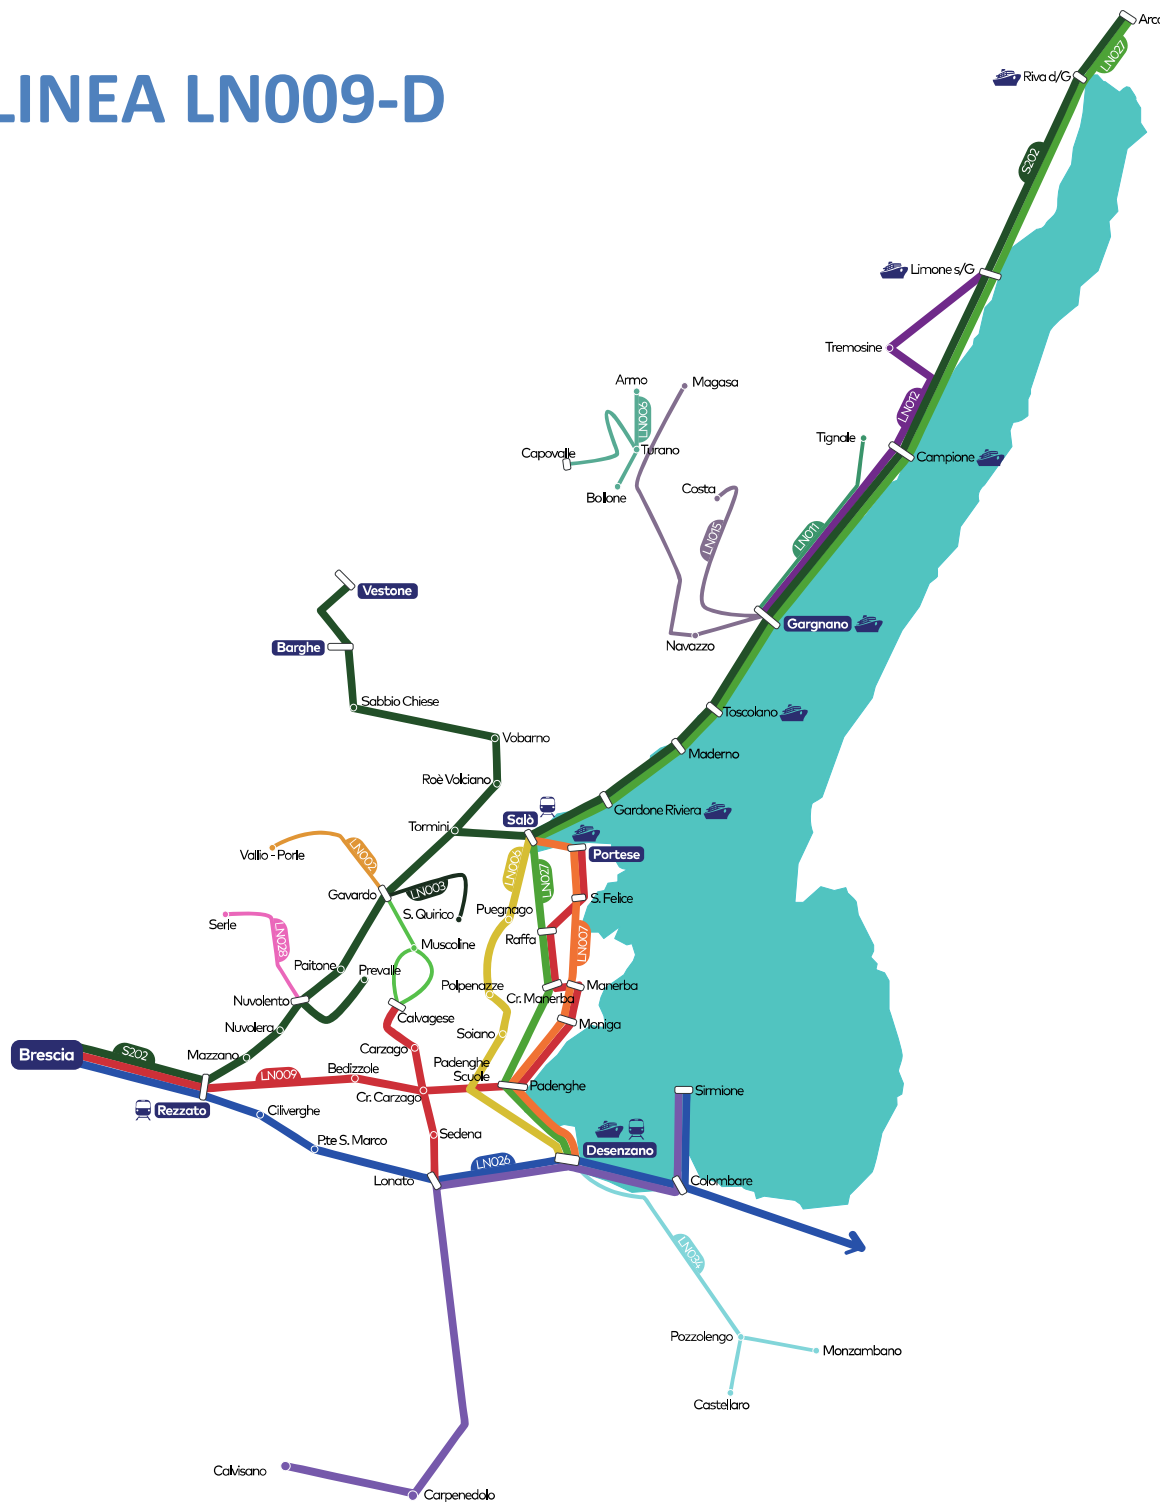

LINEA LN009-D

Mappa linee Provincia di Brescia

Area Garda

- LN002 Gavardo - Vallio Terme
- LN003 Gavardo - San Quirico - Gavardo
- LN004 Gavardo - Calvagese - Gavardo
- LN005 Salò - Gardone Riviera - San Michele
- LN006 Desenzano - Polpenazze - Cunettone - Salò
- LN007 Desenzano - Manerba - Portese - Salò
- LN008 Carpenedolo - Desenzano - Sirmione
- LN009 Portese - Padenghe - Bedizzole - Brescia
- LN009-C Calvagese - Carzago - Bedizzole - Brescia
- LN009-D Desenzano - Padenghe - Bedizzole - Brescia**
- LN011a Gargnano - Tignale
- LN011b Gargnano - Muslone
- LN012 Gargnano - Limone - Tremosine
- LN015 Gargnano - Costa/Magasa
- LN026 Brescia - Desenzano - Sirmione - Verona
- LN027 Desenzano - Salò - Riva del Garda
- LN028 Nuvolento - Serle
- LN034 Brescia - Desenzano - Pozzolengo
- S202-1 Brescia - Gavardo - Salò - Gargnano
- S202-2 Brescia - Gavardo - Vobarno - Vestone
- S202-3 Brescia - Prevalle