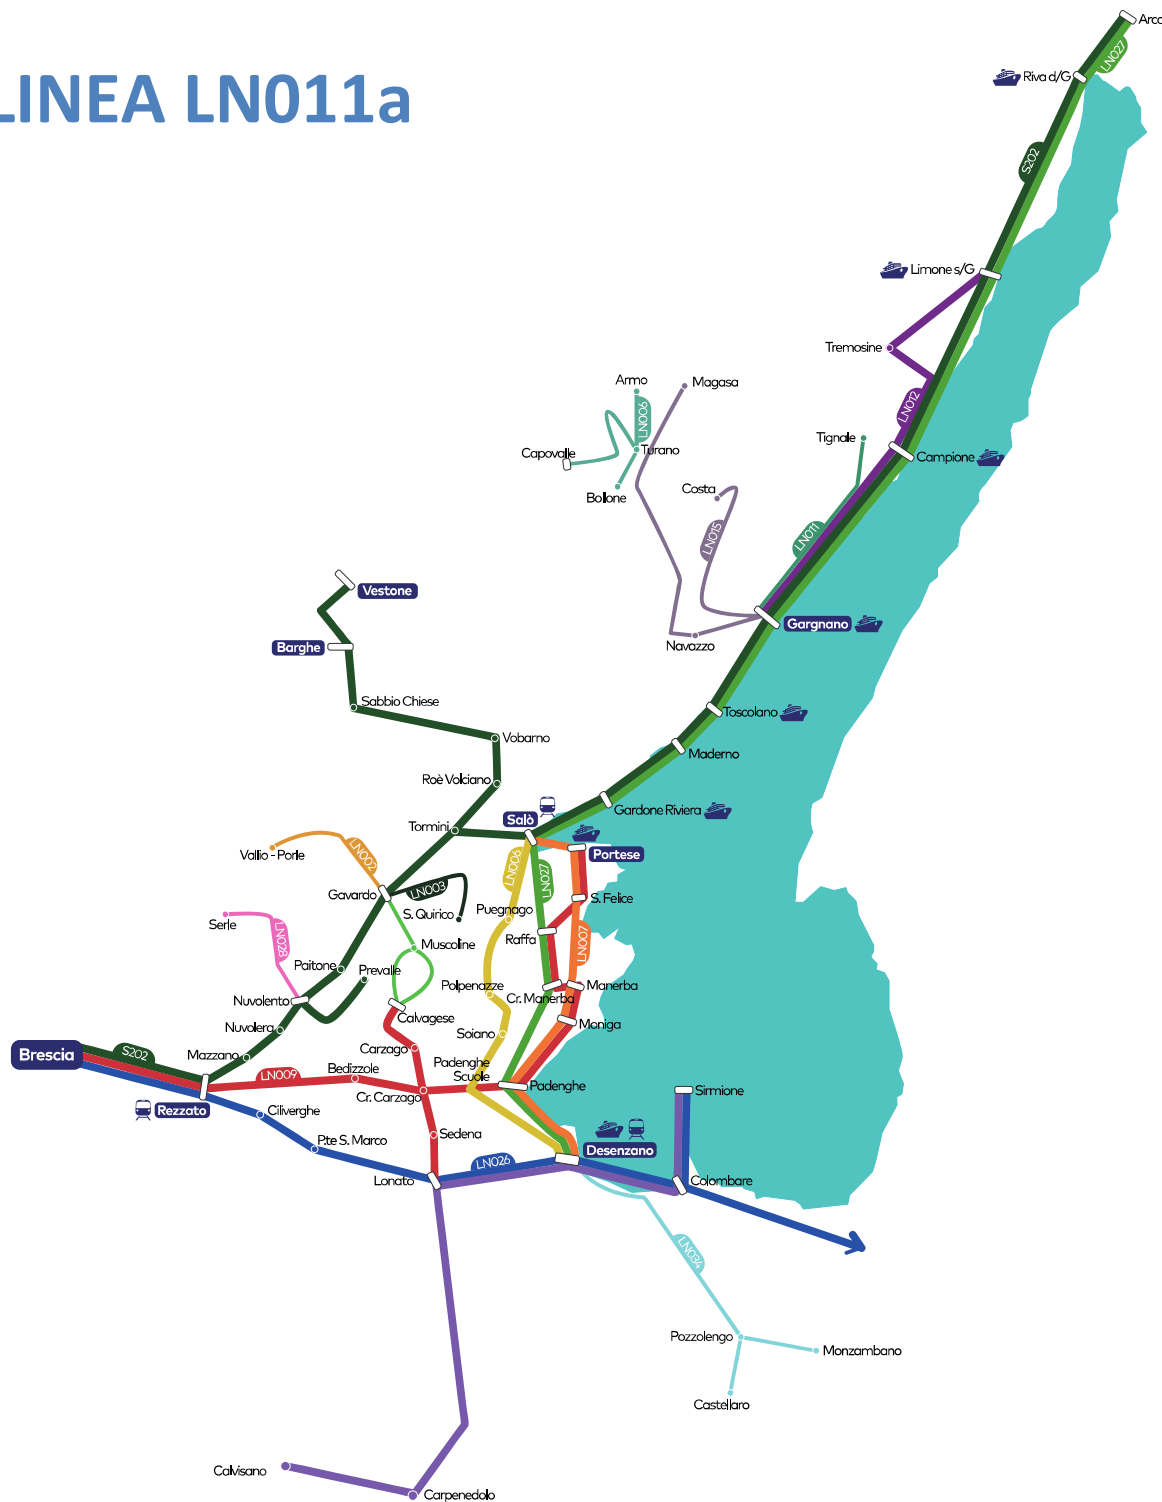

# LINEA LN011a

## Mappa linee Provincia di Brescia

### Area Garda

- LN002 Gavardo - Vallio Terme
- LN003 Gavardo - San Quirico - Gavardo
- LN004 Gavardo - Calvagese - Gavardo
- LN005 Salò - Gardone Riviera - San Michele
- LN006 Desenzano - Polpenazze - Cunettone - Salò
- LN007 Desenzano - Manerba - Portese - Salò
- LN008 Carpenedolo - Desenzano - Sirmione
- LN009 Portese - Padenghe - Bedizzole - Brescia
- LN009-C Calvagese - Carzago - Bedizzole - Brescia
- LN009-D Desenzano - Padenghe - Bedizzole - Brescia
- LN011a **Gargnano - Tignale**
- LN011b Gargnano - Muslone
- LN012 Gargnano - Limone - Tremosine
- LN015 Gargnano - Costa/Magasa
- LN026 Brescia - Desenzano - Sirmione - Verona
- LN027 Desenzano - Salò - Riva del Garda
- LN028 Nuvolento - Serle
- LN034 Brescia - Desenzano - Pozzolengo
- S202-1 Brescia - Gavardo - Salò - Gargnano
- S202-2 Brescia - Gavardo - Vobarno - Vestone
- S202-3 Brescia - Prevalle