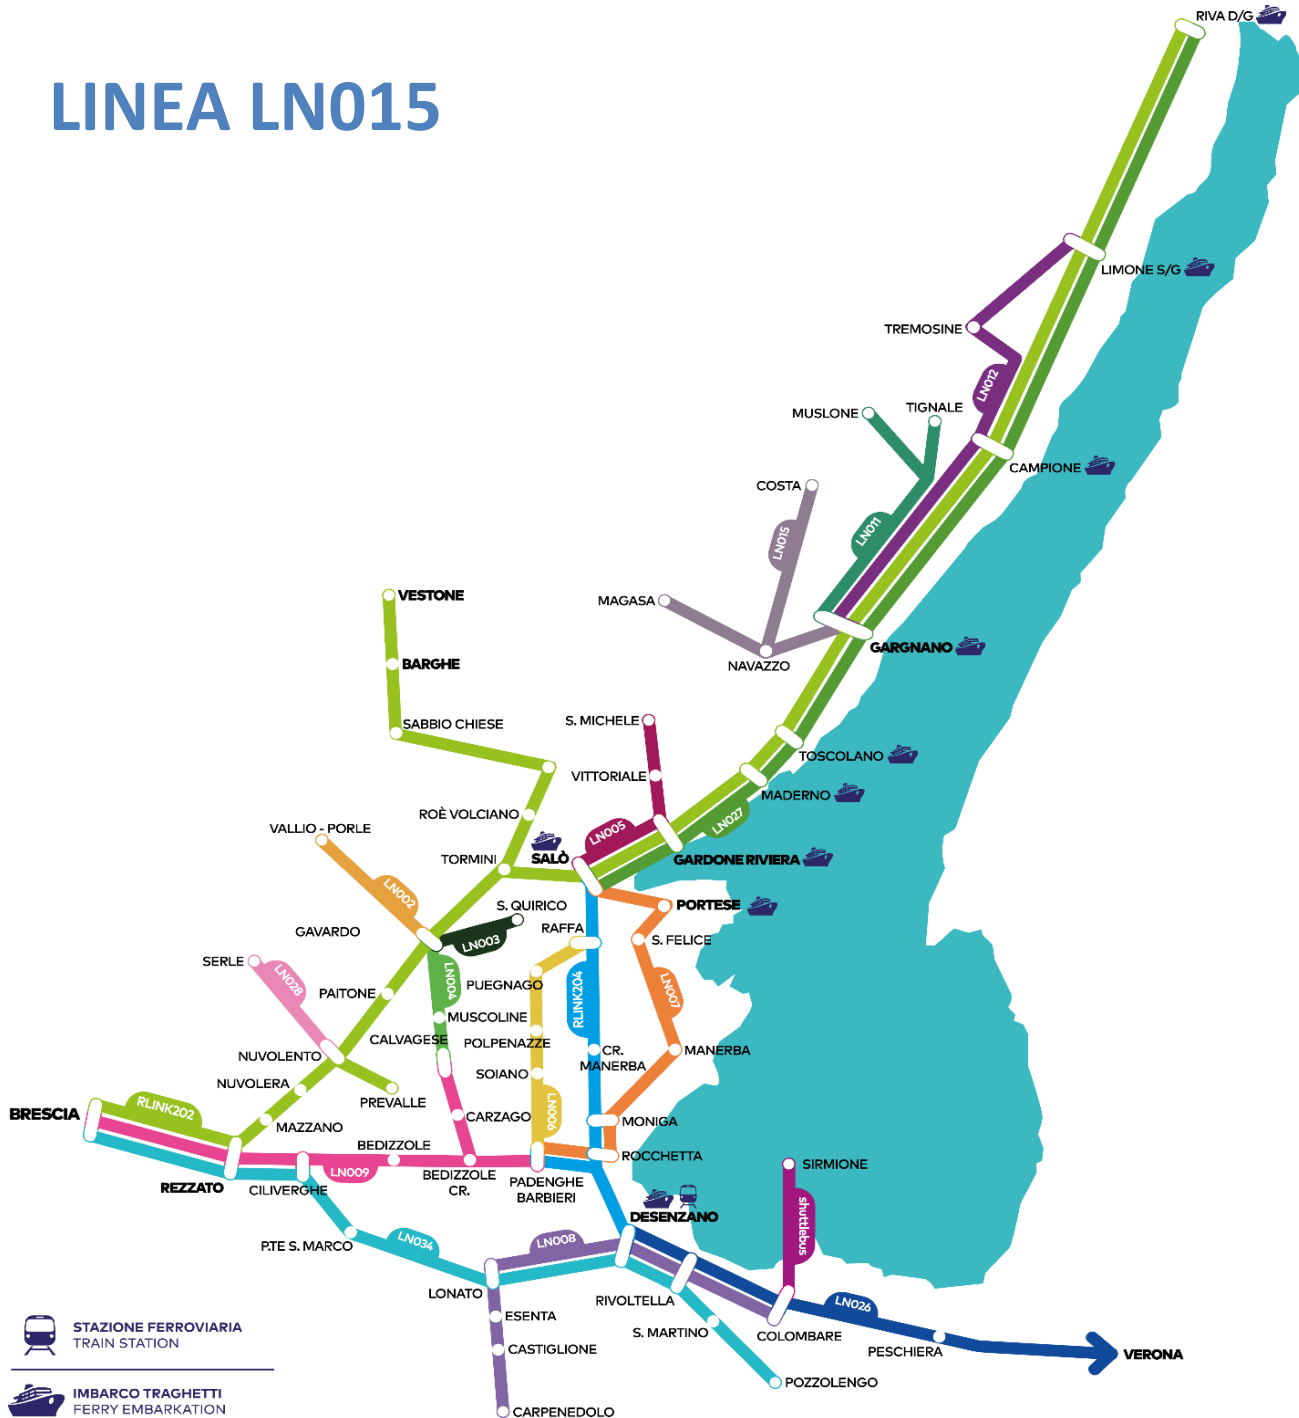

LINEA LN015

Mappa linee Provincia di Brescia

Area Garda

- RL202-1 Brescia - Gavardo - Salò - Gardano
- RL202-2 Brescia - Gavardo - Vobarno - Vestone
- RL202-3 Nuvolento - Prevalle
- RL204 Desenzano - Padenghe - Raffa - Salò
- LN002 Gavardo - Vallio Terme
- LN003 Gavardo - San Quirico - Gavardo
- LN004 Gavardo - Calvagese - Gavardo
- LN005 Salò - Gardone Riviera - San Michele
- LN006 Padenghe - Soiano - Polpenazze - Raffa
- LN007 Padenghe - Moniga - Manerba - Salò
- LN008 Carpenedolo - Desenzano - Sirmione
- LN009 Portese - Padenghe - Bedizzole - Brescia
- LN009-C Calvagese - Carzago - Bedizzole - Brescia
- LN011 Gargano - Muslone/Tignale
- LN012 Gargano - Limone - Tremosine
- LN015 **Gargano - Costa/Magasa**
- LN026 Brescia - Desenzano - Sirmione - Verona
- LN027 Desenzano - Salò - Riva del Garda
- LN028 Nuvolento - Serle
- LN034 Brescia - Desenzano - Pozzolengo

Sfondo azzurro - light blue background: coincidenze con linee R-link 202-1, LN020 - connection with R-link 202-1, LN020 lines

Questo orario mostra le fermate principali, la lista di tutte le fermate e la loro localizzazione è disponibile tramite il pianificatore di viaggio su arriva.it, app Arriva MyPay e Google Maps
 This timetable shows only main stops, the list of all stops and their location is available through the travel planner on arriva.it, Arriva MyPay app and Google Maps